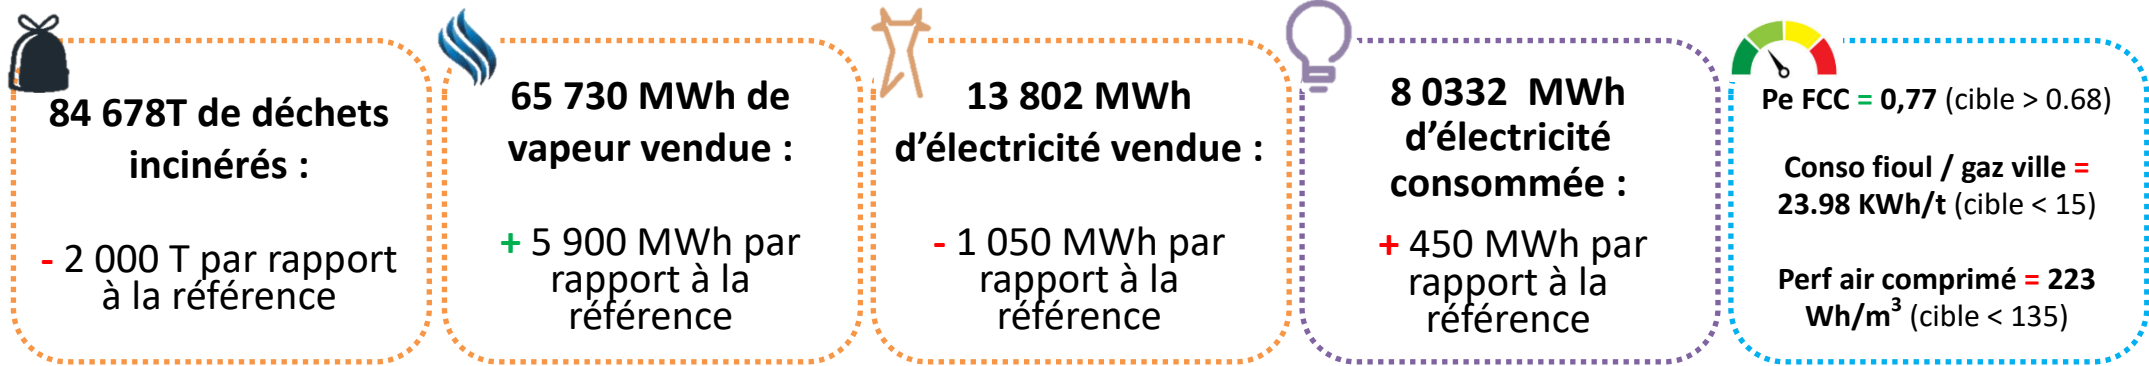

Objectifs énergétiques 2020

Indicateurs au 31/09/2020 : (Référence = moyenne de 2017 à 2019)

Objectifs environnement 2020

Indicateurs au 31/09/2020 :